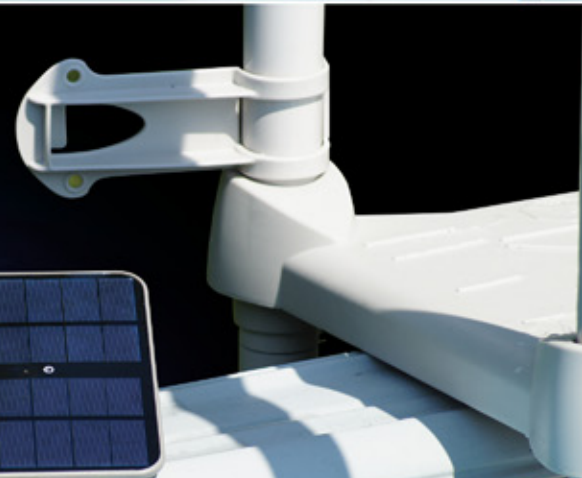

INNOVALITE^{MD}

Lumière solaire DEL

Lumière solaire DEL pour piscine hors-sol

- DEL haute performance
- Technologie COB (chip-on-set)
- Énergie renouvelable
- Écologique
- 3 heures d'autonomie
- Panneau solaire installé sur la margelle
- Ne nécessite aucune prise 110V
- Aucun filage requis à l'extérieur de la piscine
- COB est la nouvelle génération d'éclairage
- DEL utilisant une technologie d'emballage d'avant-garde
- Compatible avec toutes les marches Lumi-O | Innovaplas et Access Resin Products
- Génère très peu de chaleur et consomme 90% moins d'énergie qu'une ampoule halogène.