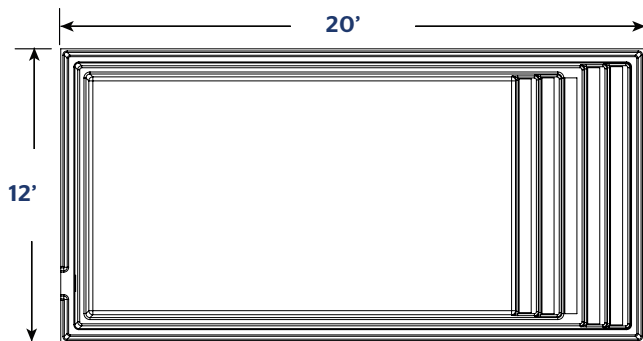

## 1220 | 12 X 20

**INCLUS :**  
ÉCUMOIRE | RETOUR | DRAIN

**COULEURS DISPONIBLES**

COULEURS DE BASE

COULEURS OPTIONNELLES

POIDS PISCINE VIDE	1500 LIVRES   680 KILOGRAMMES
VOLUME INTÉRIEUR	780 PIEDS CUBES
VOLUME D'EAU	22 133 LITERS   5846 GALLONS