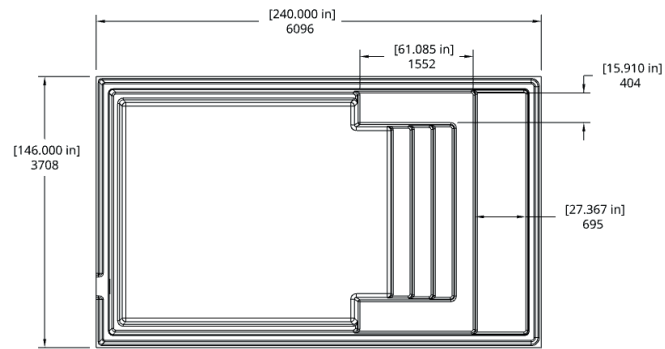

AQUARINO

1220 | 12 X 20 PLAGE

INCLUS :
ÉCUMOIRE | RETOUR | DRAIN

COULEURS DISPONIBLES

COULEURS DE BASE

COULEURS OPTIONNELLES

POIDS PISCINE VIDE	1500 LIVRES 680 KILOGRAMMES
VOLUME INTÉRIEUR	780 PIEDS CUBES
VOLUME D'EAU	22 133 LITERS 5846 GALLONS