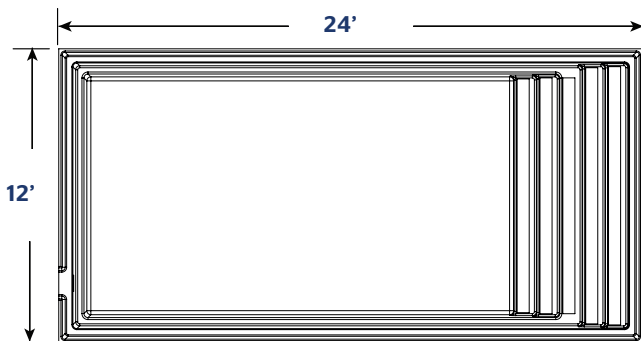

## 1224 | 12 X 24

**INCLUS:**  
ÉCUMOIRE | RETOUR | DRAIN

**COULEURS DISPONIBLES**

COULEURS DE BASE

COULEURS OPTIONNELLES

POIDS PISCINE VIDE	1800 LIVRES   816 KILOGRAMMES
VOLUME INTÉRIEUR	936.32 PIEDS CUBES
VOLUME D'EAU	26,514 LITRES   7,004 GALLONS