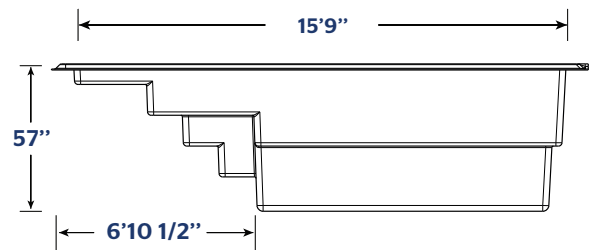

AQUARINO

816 - PLAGE | 8 X 16

INCLUS:
ÉCUMOIRE | RETOUR | DRAIN

COULEURS DISPONIBLES

COULEURS DE BASE

COULEURS OPTIONNELLES

POIDS PISCINE VIDE	1032 LIVRES 468 KILOGRAMMES
VOLUME INTÉRIEUR	358.86 PIEDS CUBES
VOLUME D'EAU	10 162 LITRES 2684 GALLONS