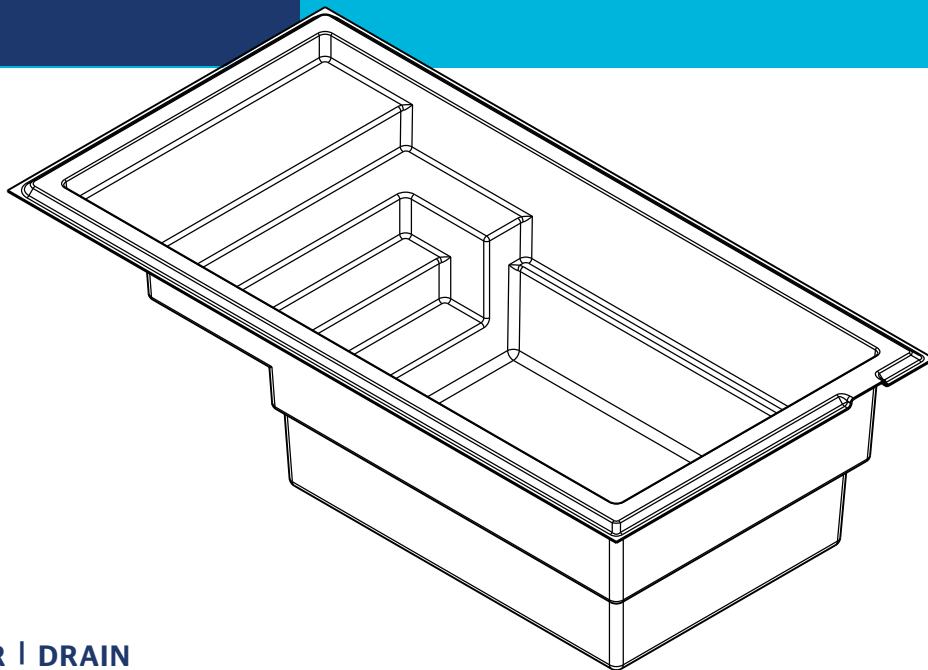

AQUARINO

816 - PLAGE | 8 X 16

INCLUS:
ÉCUMOIRE | RETOUR | DRAIN

COULEURS DISPONIBLES

COULEURS DE BASE

COULEURS OPTIONNELLES

POIDS PISCINE VIDE	1032 LIVRES 468 KILOGRAMMES
VOLUME INTÉRIEUR	358.86 PIEDS CUBES
VOLUME D'EAU	10 162 LITRES 2684 GALLONS