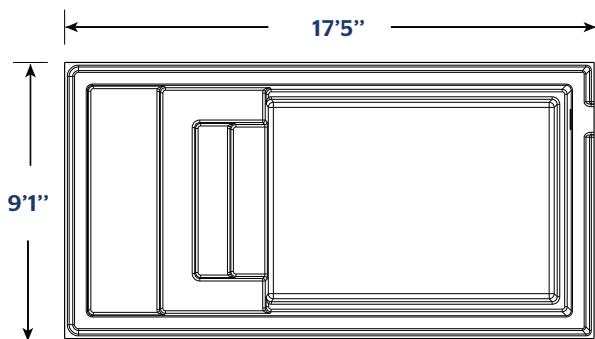

AQUARINO

816 - PLAGE | 8 X 16

INCLUS:
ÉCUMOIRE | RETOUR | DRAIN

COULEURS DISPONIBLES

COULEURS DE BASE

COULEURS OPTIONNELLES

POIDS PISCINE VIDE	1032 LIVRES 468 KILOGRAMMES
VOLUME INTÉRIEUR	358.86 PIEDS CUBES
VOLUME D'EAU	10 162 LITRES 2684 GALLONS