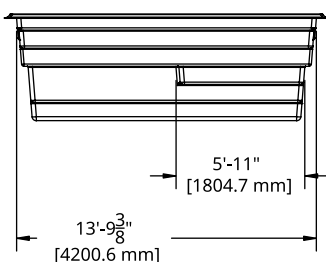

QUARTZ

14' x 31'

Couleurs disponibles

MODÈLE QUARTZ

DIMENSIONS	14' x 31'
PROFONDEUR	4' 10"
POIDS PISCINE VIDE	2500 lbs · 1 134 kg
VOLUME INTÉRIEUR	1 305.82 pi³ · 36.98 m³
VOLUME D'EAU	36 977 L · 9 768 gal

INCLUS:
 ÉCUMOIRE | RETOUR | DRAIN

QUARTZ

14' x 36'

Couleurs disponibles

MODÈLE QUARTZ

DIMENSIONS	14' x 36'
PROFONDEUR	4' 10"
POIDS PISCINE VIDE	2800 lbs · 1270 kg
VOLUME INTÉRIEUR	1 540.43 pi ³ · 43.62 m ³
VOLUME D'EAU	43620 L · 11 523 gal