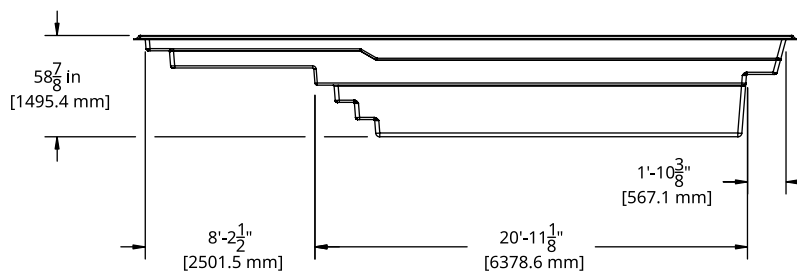

QUARTZ

14' x 31'

Couleurs disponibles

MODÈLE QUARTZ

DIMENSIONS	14' x 31'
PROFONDEUR	4' 10"
POIDS PISCINE VIDE	2500 lbs · 1 134 kg
VOLUME INTÉRIEUR	1 305.82 pi³ · 36.98 m³
VOLUME D'EAU	36 977 L · 9 768 gal

INCLUS:
 ÉCUMOIRE | RETOUR | DRAIN

QUARTZ

14' x 36'

Couleurs disponibles

MODÈLE QUARTZ

DIMENSIONS	14' x 36'
PROFONDEUR	4' 10"
POIDS PISCINE VIDE	2800 lbs · 1270 kg
VOLUME INTÉRIEUR	1 540.43 pi ³ · 43.62 m ³
VOLUME D'EAU	43620 L · 11 523 gal