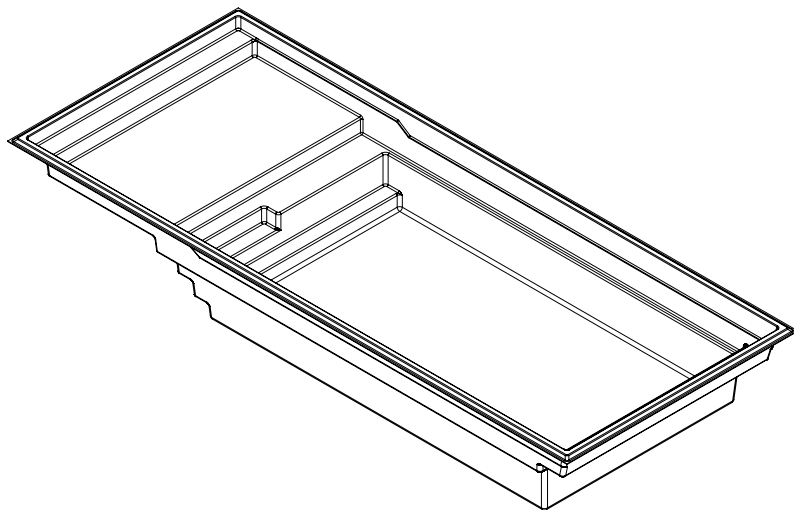

QUARTZ

14' x 31'

Couleurs disponibles

MODÈLE QUARTZ

DIMENSIONS	14' x 31'
PROFONDEUR	4' 10"
POIDS PISCINE VIDE	2500 lbs · 1 134 kg
VOLUME INTÉRIEUR	1 305.82 pi³ · 36.98 m³
VOLUME D'EAU	36 977 L · 9 768 gal

INCLUS:
 ÉCUMOIRE | RETOUR | DRAIN

QUARTZ

14' x 36'

Couleurs disponibles

MODÈLE QUARTZ

DIMENSIONS	14' x 36'
PROFONDEUR	4' 10"
POIDS PISCINE VIDE	2800 lbs · 1270 kg
VOLUME INTÉRIEUR	1 540.43 pi ³ · 43.62 m ³
VOLUME D'EAU	43620 L · 11 523 gal

INCLUS:
ÉCUMOIRE | RETOUR | DRAIN