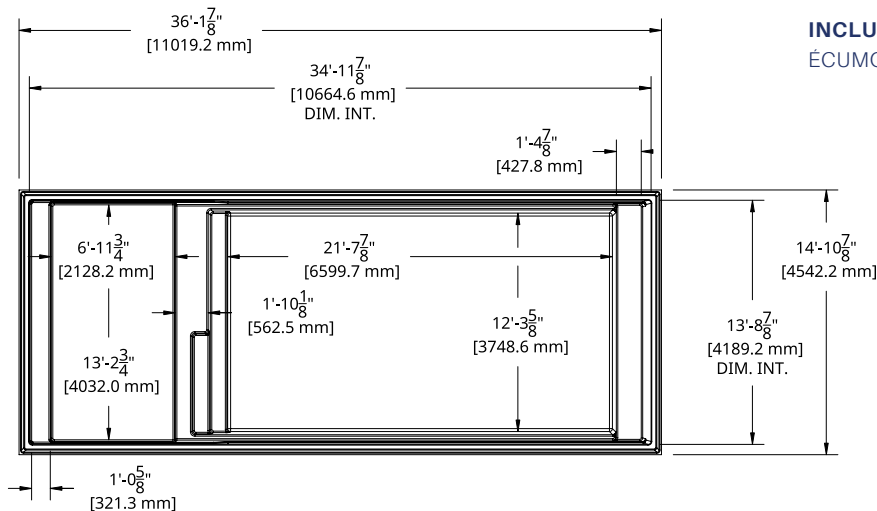

INCLUS:
 ÉCUMOIRE | RETOUR | DRAIN

QUARTZ

14' x 36'

Couleurs disponibles

MODÈLE QUARTZ

DIMENSIONS	14' x 36'
PROFONDEUR	4' 10"
POIDS PISCINE VIDE	2800 lbs · 1270 kg
VOLUME INTÉRIEUR	1 540.43 pi ³ · 43.62 m ³
VOLUME D'EAU	43620 L · 11 523 gal

INCLUS:
ÉCUMOIRE | RETOUR | DRAIN