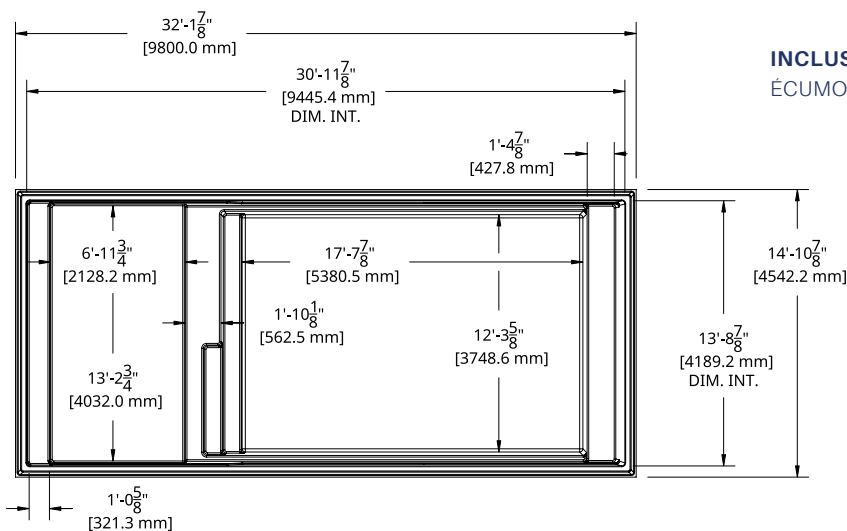

QUARTZ

14' x 31'

Couleurs disponibles

MODÈLE QUARTZ

DIMENSIONS	14' x 31'
PROFONDEUR	4' 10"
POIDS PISCINE VIDE	2500 lbs · 1 134 kg
VOLUME INTÉRIEUR	1 305.82 pi³ · 36.98 m³
VOLUME D'EAU	36 977 L · 9 768 gal

INCLUS:
 ÉCUMOIRE | RETOUR | DRAIN

QUARTZ

14' x 36'

Couleurs disponibles

MODÈLE QUARTZ

DIMENSIONS	14' x 36'
PROFONDEUR	4' 10"
POIDS PISCINE VIDE	2800 lbs · 1270 kg
VOLUME INTÉRIEUR	1 540.43 pi ³ · 43.62 m ³
VOLUME D'EAU	43620 L · 11 523 gal