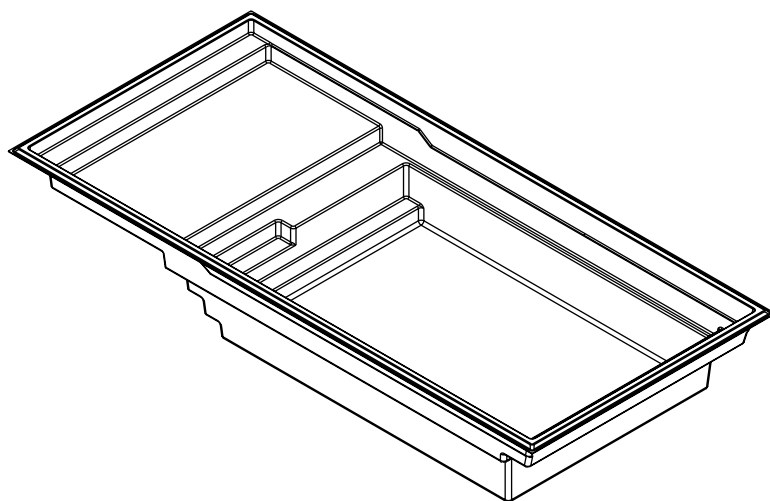

QUARTZ

14' x 31'

Couleurs disponibles

MODÈLE QUARTZ

DIMENSIONS	14' x 31'
PROFONDEUR	4' 10"
POIDS PISCINE VIDE	2500 lbs · 1 134 kg
VOLUME INTÉRIEUR	1 305.82 pi³ · 36.98 m³
VOLUME D'EAU	36 977 L · 9 768 gal

INCLUS:
 ÉCUMOIRE | RETOUR | DRAIN

QUARTZ

14' x 36'

Couleurs disponibles

MODÈLE QUARTZ

DIMENSIONS	14' x 36'
PROFONDEUR	4' 10"
POIDS PISCINE VIDE	2800 lbs · 1270 kg
VOLUME INTÉRIEUR	1 540.43 pi ³ · 43.62 m ³
VOLUME D'EAU	43620 L · 11 523 gal

INCLUS:
ÉCUMOIRE | RETOUR | DRAIN