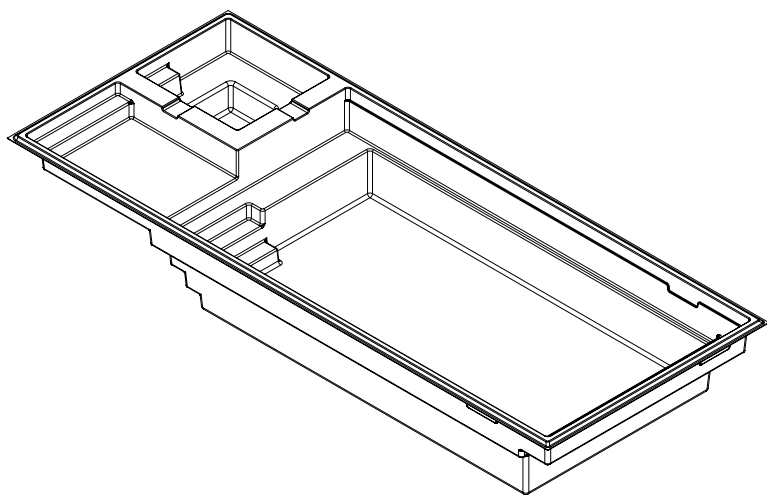

SAPHIR

14' x 31'

Couleurs disponibles

MODÈLE SAPHIR

DIMENSIONS	14' x 31'
POIDS PISCINE VIDE	2 595 lbs - 1 177 kg
PROFONDEUR	4'10"
VOLUME INTÉRIEUR	1 228.23 pi ³ - 34.78 m ³
VOLUME D'EAU	34 780 L - 9 188 gal
VOLUME INTÉRIEUR SPA	77.25 pi ³ - 2.19 m ³
VOLUME D'EAU SPA	2 188 lbs - 578 gal

INCLUS:
ÉCUMOIRE | RETOUR | DRAIN

SAPHIR

14' x 36'

Couleurs disponibles

MODÈLE SAPHIR

DIMENSIONS	14' x 36'
POIDS PISCINE VIDE	2 995 lbs · 1 359 kg
PROFONDEUR	4' 10"
VOLUME INTÉRIEUR	1 535.92 pi ³ · 43.49 m ³
VOLUME D'EAU	43 492 L · 11 489 gal
VOLUME INTÉRIEUR SPA	77.25 pi ³ · 2.19 m ³
VOLUME D'EAU SPA	2 188 lbs · 578 gal

INCLUS:
ÉCUMOIRE | RETOUR | DRAIN