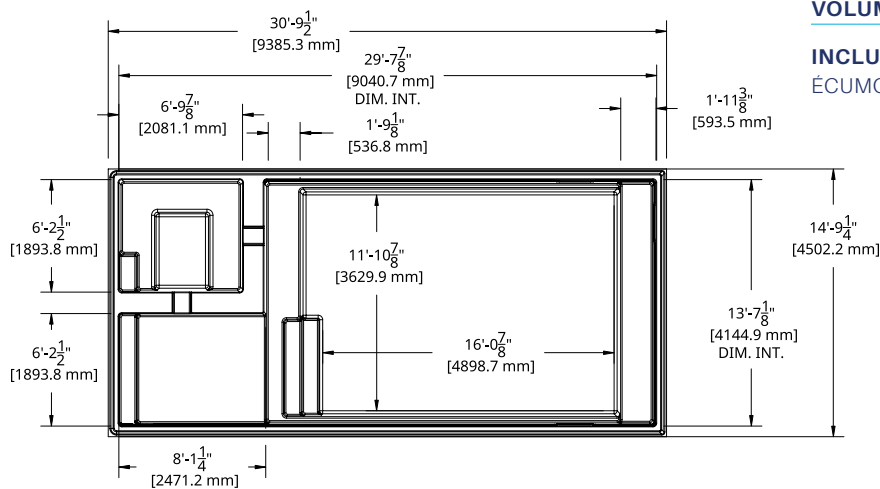

SAPHIR

14' x 31'

Couleurs disponibles

MODÈLE SAPHIR

DIMENSIONS	14' x 31'
POIDS PISCINE VIDE	2 595 lbs - 1 177 kg
PROFONDEUR	4'10"
VOLUME INTÉRIEUR	1 228.23 pi ³ - 34.78 m ³
VOLUME D'EAU	34 780 L - 9 188 gal
VOLUME INTÉRIEUR SPA	77.25 pi ³ - 2.19 m ³
VOLUME D'EAU SPA	2 188 lbs - 578 gal

INCLUS:
ÉCUMOIRE | RETOUR | DRAIN

SAPHIR

14' x 36'

Couleurs disponibles

MODÈLE SAPHIR

DIMENSIONS	14' x 36'
POIDS PISCINE VIDE	2 995 lbs · 1 359 kg
PROFONDEUR	4' 10"
VOLUME INTÉRIEUR	1 535.92 pi ³ · 43.49 m ³
VOLUME D'EAU	43 492 L · 11 489 gal
VOLUME INTÉRIEUR SPA	77.25 pi ³ · 2.19 m ³
VOLUME D'EAU SPA	2 188 lbs · 578 gal

INCLUS:
ÉCUMOIRE | RETOUR | DRAIN