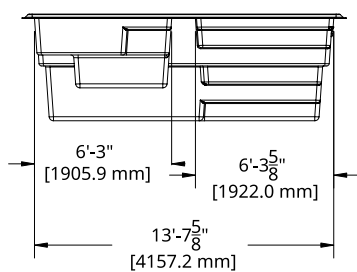

SAPHIR

14' x 31'

Couleurs disponibles

MODÈLE SAPHIR

DIMENSIONS	14' x 31'
POIDS PISCINE VIDE	2 595 lbs - 1 177 kg
PROFONDEUR	4'10"
VOLUME INTÉRIEUR	1 228.23 pi ³ - 34.78 m ³
VOLUME D'EAU	34 780 L - 9 188 gal
VOLUME INTÉRIEUR SPA	77.25 pi ³ - 2.19 m ³
VOLUME D'EAU SPA	2 188 lbs - 578 gal

INCLUS:
ÉCUMOIRE | RETOUR | DRAIN

SAPHIR

14' x 36'

Couleurs disponibles

MODÈLE SAPHIR

DIMENSIONS	14' x 36'
POIDS PISCINE VIDE	2 995 lbs · 1 359 kg
PROFONDEUR	4' 10"
VOLUME INTÉRIEUR	1 535.92 pi ³ · 43.49 m ³
VOLUME D'EAU	43 492 L · 11 489 gal
VOLUME INTÉRIEUR SPA	77.25 pi ³ · 2.19 m ³
VOLUME D'EAU SPA	2 188 lbs · 578 gal