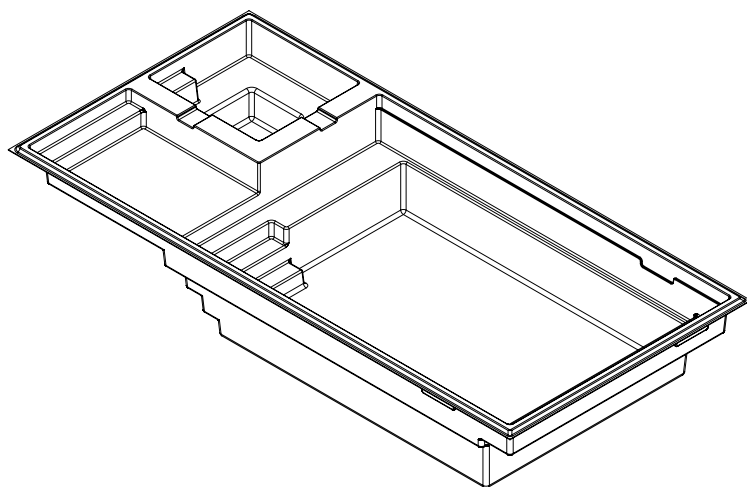

SAPHIR

14' x 31'

Couleurs disponibles

MODÈLE SAPHIR

DIMENSIONS	14' x 31'
POIDS PISCINE VIDE	2 595 lbs - 1 177 kg
PROFONDEUR	4'10"
VOLUME INTÉRIEUR	1 228.23 pi ³ - 34.78 m ³
VOLUME D'EAU	34 780 L - 9 188 gal
VOLUME INTÉRIEUR SPA	77.25 pi ³ - 2.19 m ³
VOLUME D'EAU SPA	2 188 lbs - 578 gal

INCLUS:
ÉCUMOIRE | RETOUR | DRAIN

SAPHIR

14' x 36'

Couleurs disponibles

MODÈLE SAPHIR

DIMENSIONS	14' x 36'
POIDS PISCINE VIDE	2 995 lbs · 1 359 kg
PROFONDEUR	4' 10"
VOLUME INTÉRIEUR	1 535.92 pi ³ · 43.49 m ³
VOLUME D'EAU	43 492 L · 11 489 gal
VOLUME INTÉRIEUR SPA	77.25 pi ³ · 2.19 m ³
VOLUME D'EAU SPA	2 188 lbs · 578 gal

INCLUS:
ÉCUMOIRE | RETOUR | DRAIN