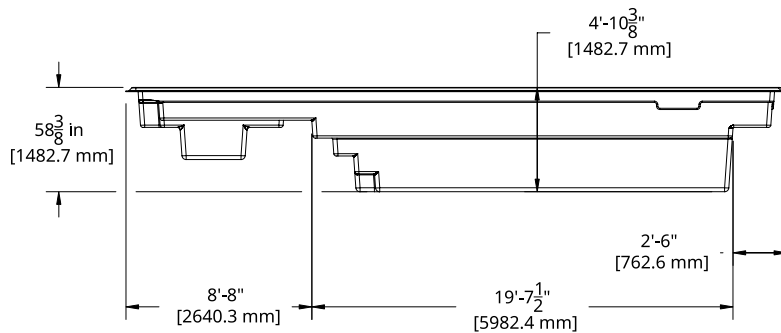

SAPHIR

14' x 31'

Couleurs disponibles

MODÈLE SAPHIR

DIMENSIONS	14' x 31'
POIDS PISCINE VIDE	2 595 lbs - 1 177 kg
PROFONDEUR	4'10"
VOLUME INTÉRIEUR	1 228.23 pi ³ - 34.78 m ³
VOLUME D'EAU	34 780 L - 9 188 gal
VOLUME INTÉRIEUR SPA	77.25 pi ³ - 2.19 m ³
VOLUME D'EAU SPA	2 188 lbs - 578 gal

INCLUS:
ÉCUMOIRE | RETOUR | DRAIN

SAPHIR

14' x 36'

Couleurs disponibles

MODÈLE SAPHIR

DIMENSIONS	14' x 36'
POIDS PISCINE VIDE	2 995 lbs · 1 359 kg
PROFONDEUR	4' 10"
VOLUME INTÉRIEUR	1 535.92 pi ³ · 43.49 m ³
VOLUME D'EAU	43 492 L · 11 489 gal
VOLUME INTÉRIEUR SPA	77.25 pi ³ · 2.19 m ³
VOLUME D'EAU SPA	2 188 lbs · 578 gal

INCLUS:
ÉCUMOIRE | RETOUR | DRAIN