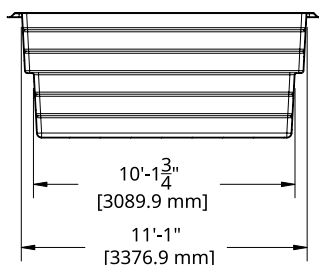

ÉCUMOIRE | RETOUR | DRAIN

TOPAZE

12' x 20'

Couleurs disponibles

MODÈLE TOPAZE

DIMENSIONS	12' x 20'
PROFONDEUR	4' 10"
POIDS PISCINE VIDE	1 520 lbs · 689 kg
VOLUME INTÉRIEUR	741.19 pi ³ · 21.02 m ³
VOLUME D'EAU	21 016 L · 5 552 gal

INCLUS:

ÉCUMOIRE | RETOUR | DRAIN

TOPAZE

12' x 24'

Couleurs disponibles

MODÈLE TOPAZE

DIMENSIONS	12' x 24'
PROFONDEUR	4' 10"
POIDS PISCINE VIDE	1 800 lbs · 816.4 kg
VOLUME INTÉRIEUR	936.32 pi ³ · 26.51 m ³
VOLUME D'EAU	26 514 L · 7 004 gal

INCLUS:

ÉCUMOIRE | RETOUR | DRAIN

TOPAZE

12' x 26'

Couleurs disponibles

MODÈLE TOPAZE

DIMENSIONS	12' x 26'
PROFONDEUR	4' 10"
POIDS PISCINE VIDE	1 965 lbs · 891.3 kg
VOLUME INTÉRIEUR	1 050.86 pi ³ · 29.76 m ³
VOLUME D'EAU	29 757 L · 7 861 gal