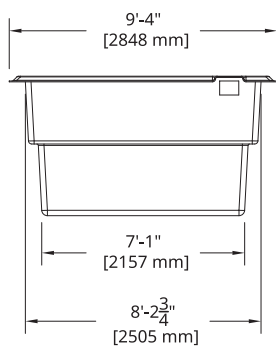

TOPAZE

8' x 14'

Couleurs disponibles

MODÈLE TOPAZE

DIMENSIONS	8' x 14'
PROFONDEUR	4' 10"
POIDS PISCINE VIDE	953 lbs · 432 kg
VOLUME INTÉRIEUR	361.03 pi ³ · 10.22 m ³
VOLUME D'EAU	10 223 L · 2 701 gal

INCLUS:

ÉCUMOIRE | RETOUR | DRAIN

TOPAZE

12' x 20'

Couleurs disponibles

MODÈLE TOPAZE

DIMENSIONS	12' x 20'
PROFONDEUR	4' 10"
POIDS PISCINE VIDE	1 520 lbs · 689 kg
VOLUME INTÉRIEUR	741.19 pi ³ · 21.02 m ³
VOLUME D'EAU	21 016 L · 5 552 gal

INCLUS:

ÉCUMOIRE | RETOUR | DRAIN

TOPAZE

12' x 24'

Couleurs disponibles

MODÈLE TOPAZE

DIMENSIONS	12' x 24'
PROFONDEUR	4' 10"
POIDS PISCINE VIDE	1 800 lbs · 816.4 kg
VOLUME INTÉRIEUR	936.32 pi ³ · 26.51 m ³
VOLUME D'EAU	26 514 L · 7 004 gal

INCLUS:

ÉCUMOIRE | RETOUR | DRAIN

TOPAZE

12' x 26'

Couleurs disponibles

MODÈLE TOPAZE

DIMENSIONS	12' x 26'
PROFONDEUR	4' 10"
POIDS PISCINE VIDE	1 965 lbs · 891.3 kg
VOLUME INTÉRIEUR	1 050.86 pi ³ · 29.76 m ³
VOLUME D'EAU	29 757 L · 7 861 gal