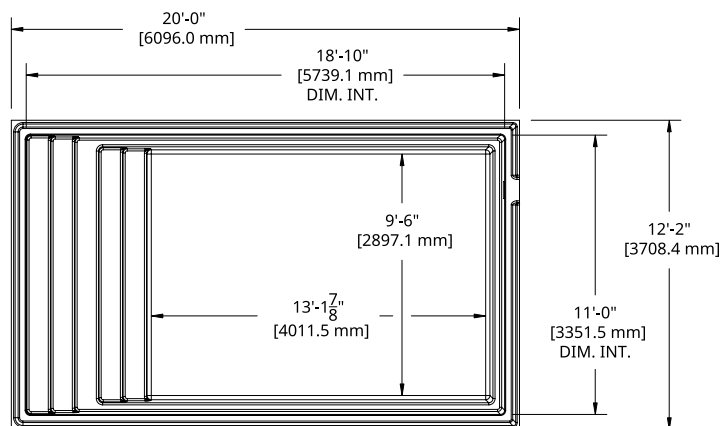

TOPAZE

8' x 14'

Couleurs disponibles

MODÈLE TOPAZE

DIMENSIONS	8' x 14'
PROFONDEUR	4' 10"
POIDS PISCINE VIDE	953 lbs · 432 kg
VOLUME INTÉRIEUR	361.03 pi ³ · 10.22 m ³
VOLUME D'EAU	10 223 L · 2 701 gal

INCLUS:

ÉCUMOIRE | RETOUR | DRAIN

TOPAZE

12' x 20'

Couleurs disponibles

MODÈLE TOPAZE

DIMENSIONS	12' x 20'
PROFONDEUR	4' 10"
POIDS PISCINE VIDE	1 520 lbs · 689 kg
VOLUME INTÉRIEUR	741.19 pi ³ · 21.02 m ³
VOLUME D'EAU	21 016 L · 5 552 gal

INCLUS:

ÉCUMOIRE | RETOUR | DRAIN

TOPAZE

12' x 24'

Couleurs disponibles

MODÈLE TOPAZE

DIMENSIONS	12' x 24'
PROFONDEUR	4' 10"
POIDS PISCINE VIDE	1 800 lbs · 816.4 kg
VOLUME INTÉRIEUR	936.32 pi ³ · 26.51 m ³
VOLUME D'EAU	26 514 L · 7 004 gal

INCLUS:

ÉCUMOIRE | RETOUR | DRAIN

TOPAZE

12' x 26'

Couleurs disponibles

MODÈLE TOPAZE

DIMENSIONS	12' x 26'
PROFONDEUR	4' 10"
POIDS PISCINE VIDE	1 965 lbs · 891.3 kg
VOLUME INTÉRIEUR	1 050.86 pi ³ · 29.76 m ³
VOLUME D'EAU	29 757 L · 7 861 gal