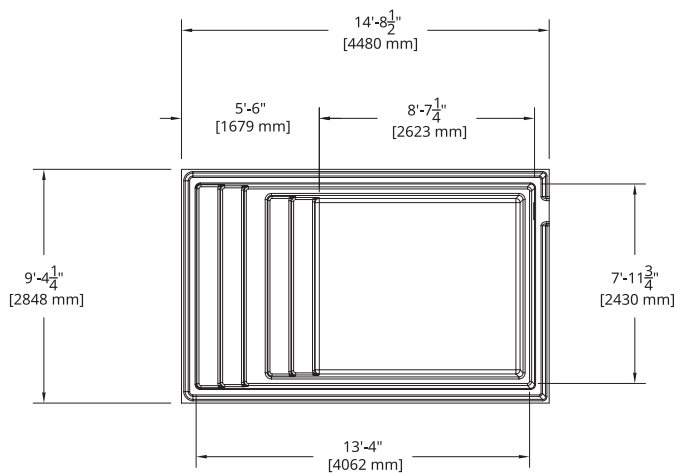

TOPAZE

8' x 14'

Couleurs disponibles

MODÈLE TOPAZE

DIMENSIONS	8' x 14'
PROFONDEUR	4' 10"
POIDS PISCINE VIDE	953 lbs · 432 kg
VOLUME INTÉRIEUR	361.03 pi ³ · 10.22 m ³
VOLUME D'EAU	10 223 L · 2 701 gal

INCLUS:

ÉCUMOIRE | RETOUR | DRAIN

TOPAZE

12' x 20'

Couleurs disponibles

MODÈLE TOPAZE

DIMENSIONS	12' x 20'
PROFONDEUR	4' 10"
POIDS PISCINE VIDE	1 520 lbs · 689 kg
VOLUME INTÉRIEUR	741.19 pi ³ · 21.02 m ³
VOLUME D'EAU	21 016 L · 5 552 gal

INCLUS:

ÉCUMOIRE | RETOUR | DRAIN

TOPAZE

12' x 24'

Couleurs disponibles

MODÈLE TOPAZE

DIMENSIONS	12' x 24'
PROFONDEUR	4' 10"
POIDS PISCINE VIDE	1 800 lbs · 816.4 kg
VOLUME INTÉRIEUR	936.32 pi ³ · 26.51 m ³
VOLUME D'EAU	26 514 L · 7 004 gal

INCLUS:

ÉCUMOIRE | RETOUR | DRAIN

TOPAZE

12' x 26'

Couleurs disponibles

MODÈLE TOPAZE

DIMENSIONS	12' x 26'
PROFONDEUR	4' 10"
POIDS PISCINE VIDE	1 965 lbs · 891.3 kg
VOLUME INTÉRIEUR	1 050.86 pi ³ · 29.76 m ³
VOLUME D'EAU	29 757 L · 7 861 gal