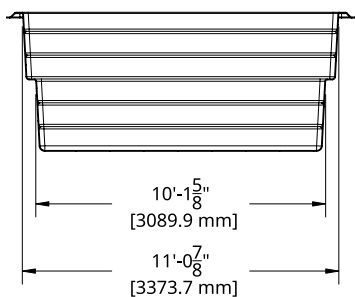

TOPAZE

8' x 14'

Couleurs disponibles

MODÈLE TOPAZE

DIMENSIONS	8' x 14'
PROFONDEUR	4' 10"
POIDS PISCINE VIDE	953 lbs · 432 kg
VOLUME INTÉRIEUR	361.03 pi ³ · 10.22 m ³
VOLUME D'EAU	10 223 L · 2 701 gal

INCLUS:

ÉCUMOIRE | RETOUR | DRAIN

TOPAZE

12' x 20'

Couleurs disponibles

MODÈLE TOPAZE

DIMENSIONS	12' x 20'
PROFONDEUR	4' 10"
POIDS PISCINE VIDE	1 520 lbs · 689 kg
VOLUME INTÉRIEUR	741.19 pi ³ · 21.02 m ³
VOLUME D'EAU	21 016 L · 5 552 gal

INCLUS:

ÉCUMOIRE | RETOUR | DRAIN

TOPAZE

12' x 24'

Couleurs disponibles

MODÈLE TOPAZE

DIMENSIONS	12' x 24'
PROFONDEUR	4' 10"
POIDS PISCINE VIDE	1 800 lbs · 816.4 kg
VOLUME INTÉRIEUR	936.32 pi ³ · 26.51 m ³
VOLUME D'EAU	26 514 L · 7 004 gal

INCLUS:

ÉCUMOIRE | RETOUR | DRAIN

TOPAZE

12' x 26'

Couleurs disponibles

MODÈLE TOPAZE

DIMENSIONS	12' x 26'
PROFONDEUR	4' 10"
POIDS PISCINE VIDE	1 965 lbs · 891.3 kg
VOLUME INTÉRIEUR	1 050.86 pi ³ · 29.76 m ³
VOLUME D'EAU	29 757 L · 7 861 gal