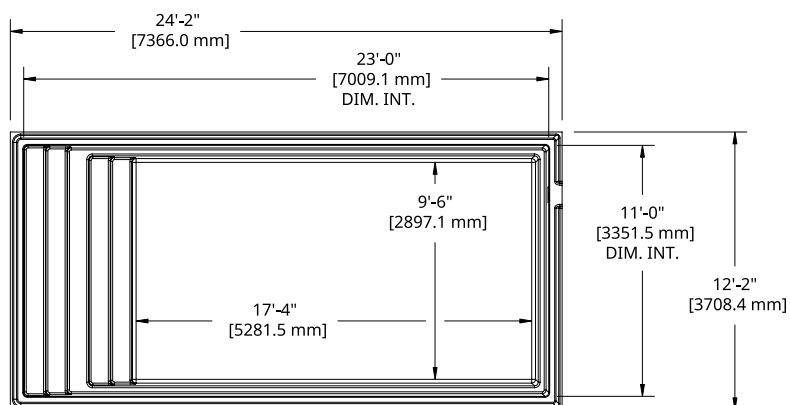

ÉCUMOIRE | RETOUR | DRAIN

TOPAZE

12' x 20'

Couleurs disponibles

MODÈLE TOPAZE

DIMENSIONS	12' x 20'
PROFONDEUR	4' 10"
POIDS PISCINE VIDE	1 520 lbs · 689 kg
VOLUME INTÉRIEUR	741.19 pi ³ · 21.02 m ³
VOLUME D'EAU	21 016 L · 5 552 gal

INCLUS:

ÉCUMOIRE | RETOUR | DRAIN

TOPAZE

12' x 24'

Couleurs disponibles

MODÈLE TOPAZE

DIMENSIONS	12' x 24'
PROFONDEUR	4' 10"
POIDS PISCINE VIDE	1 800 lbs · 816.4 kg
VOLUME INTÉRIEUR	936.32 pi ³ · 26.51 m ³
VOLUME D'EAU	26 514 L · 7 004 gal

INCLUS:

ÉCUMOIRE | RETOUR | DRAIN

TOPAZE

12' x 26'

Couleurs disponibles

MODÈLE TOPAZE

DIMENSIONS	12' x 26'
PROFONDEUR	4' 10"
POIDS PISCINE VIDE	1 965 lbs · 891.3 kg
VOLUME INTÉRIEUR	1 050.86 pi ³ · 29.76 m ³
VOLUME D'EAU	29 757 L · 7 861 gal