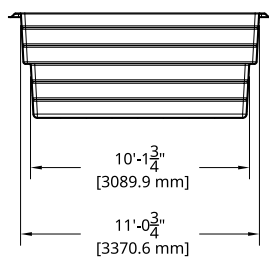

INCLUS:

ÉCUMOIRE | RETOUR | DRAIN

TOPAZE

12' x 24'

Couleurs disponibles

MODÈLE TOPAZE

DIMENSIONS	12' x 24'
PROFONDEUR	4' 10"
POIDS PISCINE VIDE	1 800 lbs · 816.4 kg
VOLUME INTÉRIEUR	936.32 pi ³ · 26.51 m ³
VOLUME D'EAU	26 514 L · 7 004 gal

INCLUS:

ÉCUMOIRE | RETOUR | DRAIN

TOPAZE

12' x 26'

Couleurs disponibles

MODÈLE TOPAZE

DIMENSIONS	12' x 26'
PROFONDEUR	4' 10"
POIDS PISCINE VIDE	1 965 lbs · 891.3 kg
VOLUME INTÉRIEUR	1 050.86 pi ³ · 29.76 m ³
VOLUME D'EAU	29 757 L · 7 861 gal