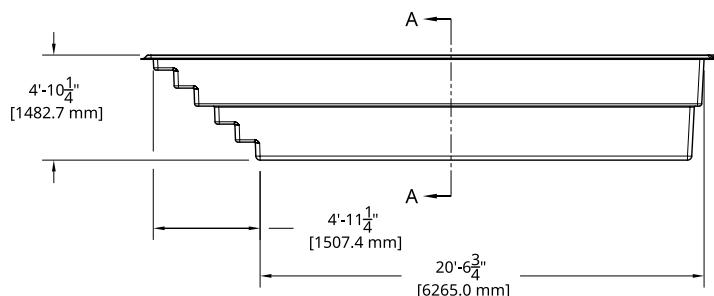

INCLUS:

ÉCUMOIRE | RETOUR | DRAIN

TOPAZE

12' x 24'

Couleurs disponibles

MODÈLE TOPAZE

DIMENSIONS	12' x 24'
PROFONDEUR	4' 10"
POIDS PISCINE VIDE	1 800 lbs · 816.4 kg
VOLUME INTÉRIEUR	936.32 pi ³ · 26.51 m ³
VOLUME D'EAU	26 514 L · 7 004 gal

INCLUS:

ÉCUMOIRE | RETOUR | DRAIN

TOPAZE

12' x 26'

Couleurs disponibles

MODÈLE TOPAZE

DIMENSIONS	12' x 26'
PROFONDEUR	4' 10"
POIDS PISCINE VIDE	1 965 lbs · 891.3 kg
VOLUME INTÉRIEUR	1 050.86 pi ³ · 29.76 m ³
VOLUME D'EAU	29 757 L · 7 861 gal