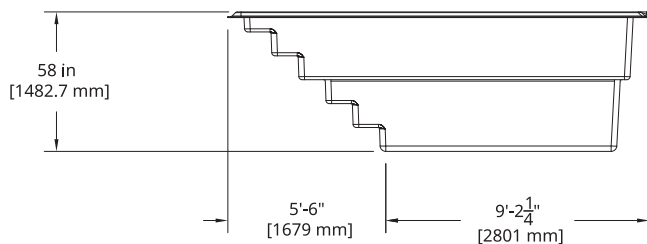

TOPAZE

8' x 14'

Couleurs disponibles

MODÈLE TOPAZE

DIMENSIONS	8' x 14'
PROFONDEUR	4' 10"
POIDS PISCINE VIDE	953 lbs · 432 kg
VOLUME INTÉRIEUR	361.03 pi ³ · 10.22 m ³
VOLUME D'EAU	10 223 L · 2 701 gal

INCLUS:

ÉCUMOIRE | RETOUR | DRAIN

TOPAZE

12' x 20'

Couleurs disponibles

MODÈLE TOPAZE

DIMENSIONS	12' x 20'
PROFONDEUR	4' 10"
POIDS PISCINE VIDE	1 520 lbs · 689 kg
VOLUME INTÉRIEUR	741.19 pi ³ · 21.02 m ³
VOLUME D'EAU	21 016 L · 5 552 gal

INCLUS:

ÉCUMOIRE | RETOUR | DRAIN

TOPAZE

12' x 24'

Couleurs disponibles

MODÈLE TOPAZE

DIMENSIONS	12' x 24'
PROFONDEUR	4' 10"
POIDS PISCINE VIDE	1 800 lbs · 816.4 kg
VOLUME INTÉRIEUR	936.32 pi ³ · 26.51 m ³
VOLUME D'EAU	26 514 L · 7 004 gal

INCLUS:

ÉCUMOIRE | RETOUR | DRAIN

TOPAZE

12' x 26'

Couleurs disponibles

MODÈLE TOPAZE

DIMENSIONS	12' x 26'
PROFONDEUR	4' 10"
POIDS PISCINE VIDE	1 965 lbs · 891.3 kg
VOLUME INTÉRIEUR	1 050.86 pi ³ · 29.76 m ³
VOLUME D'EAU	29 757 L · 7 861 gal