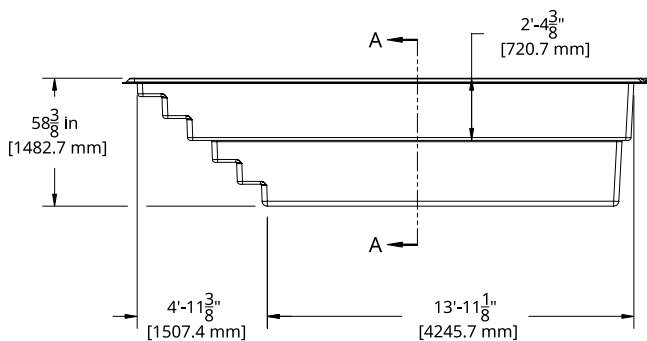

TOPAZE

8' x 14'

Couleurs disponibles

MODÈLE TOPAZE

DIMENSIONS	8' x 14'
PROFONDEUR	4' 10"
POIDS PISCINE VIDE	953 lbs · 432 kg
VOLUME INTÉRIEUR	361.03 pi ³ · 10.22 m ³
VOLUME D'EAU	10 223 L · 2 701 gal

INCLUS:

ÉCUMOIRE | RETOUR | DRAIN

TOPAZE

12' x 20'

Couleurs disponibles

MODÈLE TOPAZE

DIMENSIONS	12' x 20'
PROFONDEUR	4' 10"
POIDS PISCINE VIDE	1 520 lbs · 689 kg
VOLUME INTÉRIEUR	741.19 pi ³ · 21.02 m ³
VOLUME D'EAU	21 016 L · 5 552 gal

INCLUS:

ÉCUMOIRE | RETOUR | DRAIN

TOPAZE

12' x 24'

Couleurs disponibles

MODÈLE TOPAZE

DIMENSIONS	12' x 24'
PROFONDEUR	4' 10"
POIDS PISCINE VIDE	1 800 lbs · 816.4 kg
VOLUME INTÉRIEUR	936.32 pi ³ · 26.51 m ³
VOLUME D'EAU	26 514 L · 7 004 gal

INCLUS:

ÉCUMOIRE | RETOUR | DRAIN

TOPAZE

12' x 26'

Couleurs disponibles

MODÈLE TOPAZE

DIMENSIONS	12' x 26'
PROFONDEUR	4' 10"
POIDS PISCINE VIDE	1 965 lbs · 891.3 kg
VOLUME INTÉRIEUR	1 050.86 pi ³ · 29.76 m ³
VOLUME D'EAU	29 757 L · 7 861 gal