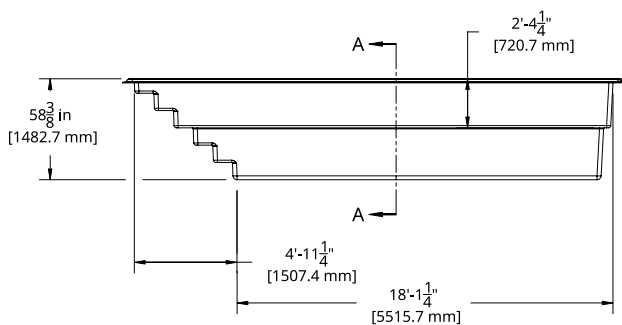

ÉCUMOIRE | RETOUR | DRAIN

TOPAZE

12' x 20'

Couleurs disponibles

MODÈLE TOPAZE

DIMENSIONS	12' x 20'
PROFONDEUR	4' 10"
POIDS PISCINE VIDE	1 520 lbs · 689 kg
VOLUME INTÉRIEUR	741.19 pi ³ · 21.02 m ³
VOLUME D'EAU	21 016 L · 5 552 gal

INCLUS:

ÉCUMOIRE | RETOUR | DRAIN

TOPAZE

12' x 24'

Couleurs disponibles

MODÈLE TOPAZE

DIMENSIONS	12' x 24'
PROFONDEUR	4' 10"
POIDS PISCINE VIDE	1 800 lbs · 816.4 kg
VOLUME INTÉRIEUR	936.32 pi ³ · 26.51 m ³
VOLUME D'EAU	26 514 L · 7 004 gal

INCLUS:

ÉCUMOIRE | RETOUR | DRAIN

TOPAZE

12' x 26'

Couleurs disponibles

MODÈLE TOPAZE

DIMENSIONS	12' x 26'
PROFONDEUR	4' 10"
POIDS PISCINE VIDE	1 965 lbs · 891.3 kg
VOLUME INTÉRIEUR	1 050.86 pi ³ · 29.76 m ³
VOLUME D'EAU	29 757 L · 7 861 gal