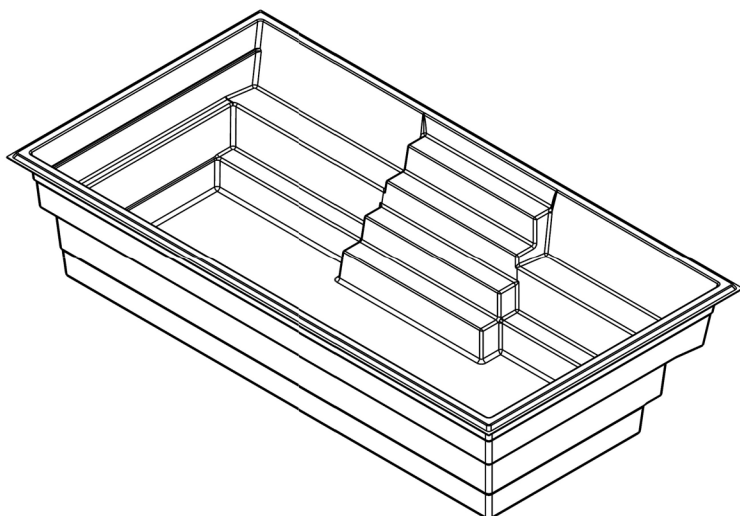

## 12' x 22'

#### MODÈLE ZIRCON

<b>DIMENSIONS</b>	12' x 22'
<b>PROFONDEUR</b>	5'
<b>POIDS PISCINE VIDE</b>	1614 lbs · 732 kg
<b>VOLUME INTÉRIEUR</b>	823.12 pi <sup>3</sup> · 23.32 m <sup>3</sup>
<b>VOLUME D'EAU</b>	23 308 L · 6157 gal

## 12' x 27'

#### MODÈLE ZIRCON

DIMENSIONS	12' x 27'
PROFONDEUR	5'
POIDS PISCINE VIDE	2032 lbs · 922 kg
VOLUME INTÉRIEUR	1043 pi <sup>3</sup> · 29.52 m <sup>3</sup>
VOLUME D'EAU	29 530 L · 7802 gal