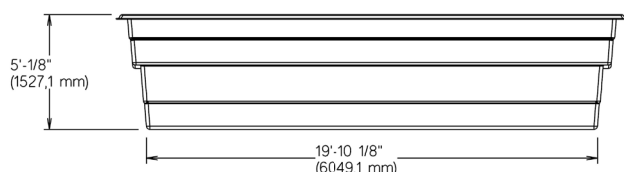

INCLUS:

ÉCUMOIRE | RETOUR | DRAIN