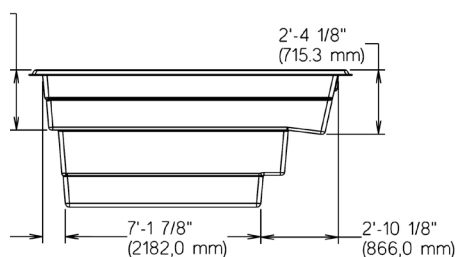

INCLUS:

ÉCUMOIRE | RETOUR | DRAIN