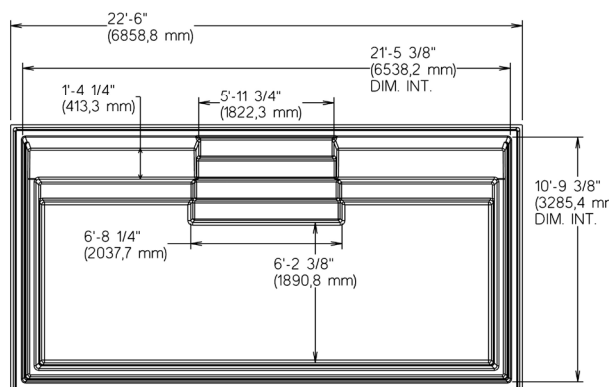

INCLUS:

ÉCUMOIRE | RETOUR | DRAIN