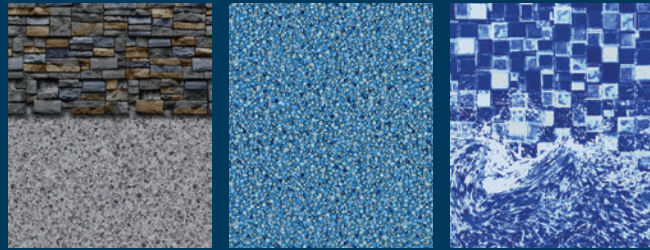

Poteau de 6" (15,2 cm)

Rainure en acier

12 | 15 | 18 | 21 | 24 | 27 | 30 | 33

10x16 | 10x21 | 12x18 | 12x24 | 16x26 |
16x32 | 18x33 | 18x38 | 18x44

TOILES DE PISCINES

Une question de goût !

Nos toiles sont choisies selon les plus hauts standards de l'industrie. L'installation étant un travail délicat, il vaut mieux la confier à des professionnels.

Reconnues pour leur vinyle de première qualité tant pour les murs que pour les fonds, toutes les toiles AquaFab sont soumises à un contrôle de qualité rigoureux qui garantit un produit exceptionnel.

Zephir