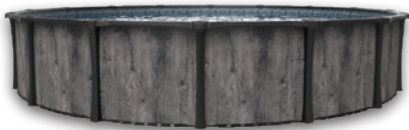

sima^{MD}

AQUA-PRO
PISCINES & SPAS

**Piscines
hors terre**

ENIGMA / COLORADO Résine

compatible
**système
au sel**

VERSION **COLORADO**

VERSION **ENIGMA**

○ 12 | 15 | 18 | 21 | 24 | 27 | 30

○ 12x15 | 12x18 | 12x21 | 12x24 | 15x21 | 15x24 | 15x30 | 18x33 | 18x39

Mur 52" (1,33 m)
en acier galvanisé
Margelle de 6,5" (16,5 cm)
Poteau de 6" (15,2 cm)
Rainure du bas profonde
et large pour une
excellente stabilité