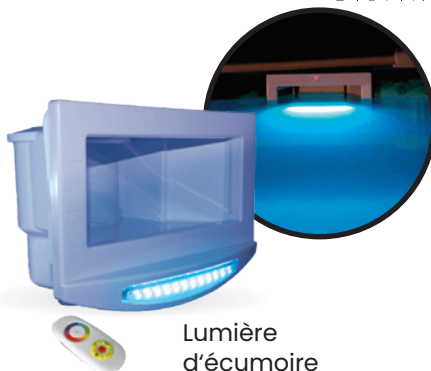

Robot nettoyeur
Reliant Robin
par Moov

Nettoyeur à succion
Distinction

Nos partenaires

ÉCLAIRAGE

À la tombée de la nuit, transformez les abords de votre piscine en un lieu de détente féérique et accueillant! À piles, électrique ou à énergie solaire, l'éclairage crée une ambiance unique.

Lumière
d'écumoire
197C
par Olympic

Lumière de marche
ou de mur
Innovalite
par Innovaplas

Lumière de
retour d'eau
StarBright
par Carvin

Lumière de marche
125C
par Olympic

Nos partenaires

TOILES SOLAIRES

En plus de conserver la chaleur, la toile solaire limite l'évaporation de l'eau et réduit l'utilisation de produits chimiques.