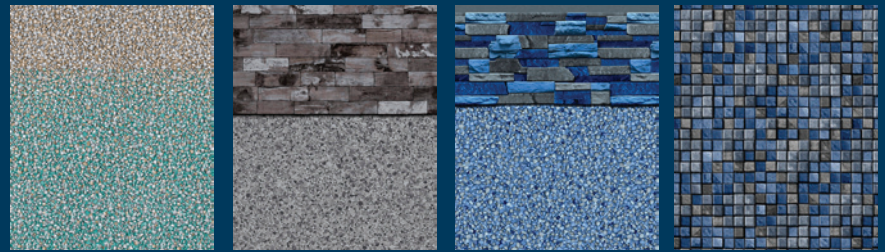

Fidji Island

Nyx

Maia

Rhythm

Les toiles Cornelius sont conçues pour résister aux climats rigoureux et fabriquées avec les plus récentes technologies en matière d'assemblage assurant un ajustement précis.