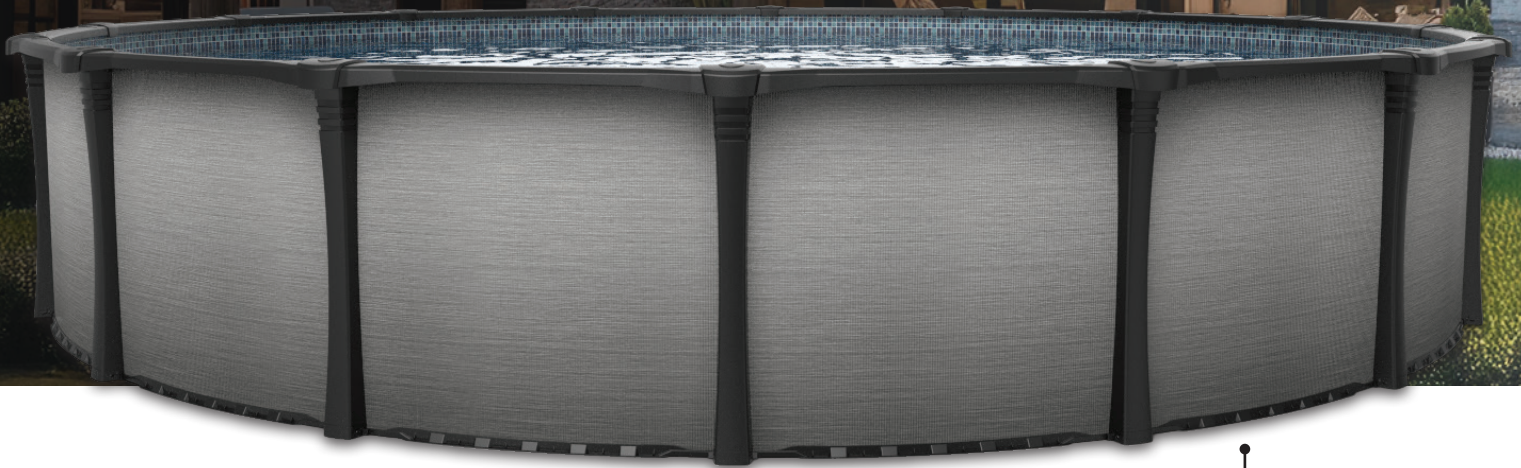

ENIGMA / COLORADO Résine

compatible
**système
au sel**

VERSION **COLORADO**

VERSION **ENIGMA**