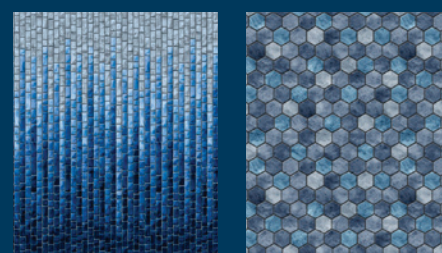

Saint-Paul Street

Travertine Hex