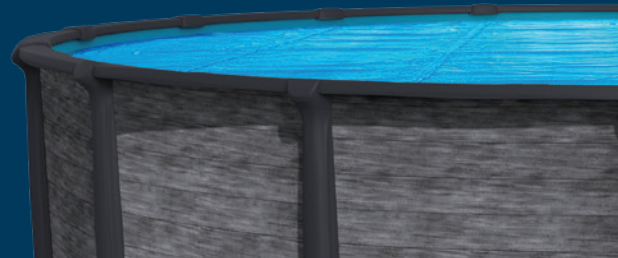

TOILES HIVERNALES

Faites de polyéthylène haute densité UV, les couvertures hivernales sont légères, en plus d'être faciles à manipuler et à installer. Elles augmentent la durée de vie de la toile imprimée de votre piscine.