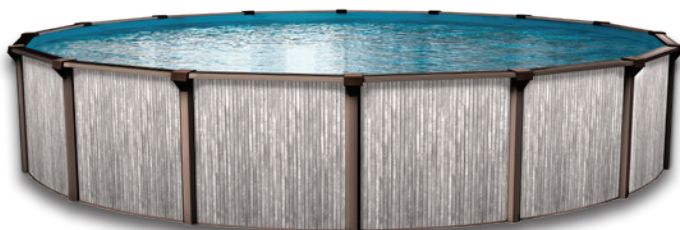

Margelle de 9" (22,9 cm)

Rainure du bas en résine
ultra robuste

12 | 15 | 18 | 21 | 24 | 27 | 30

12x24 | 15x26 | 15x30 |
18x33 | 18x40

ARA

Acier

Mur CORSICA

ARIAN

Acier

Mur COUNTRY

Mur 52" (1,33 m)

en acier galvanisé

Margelle de 6" (15,2 cm)

Rainure en acier

12 | 15 | 18 | 21 | 24 | 27

Inspiration