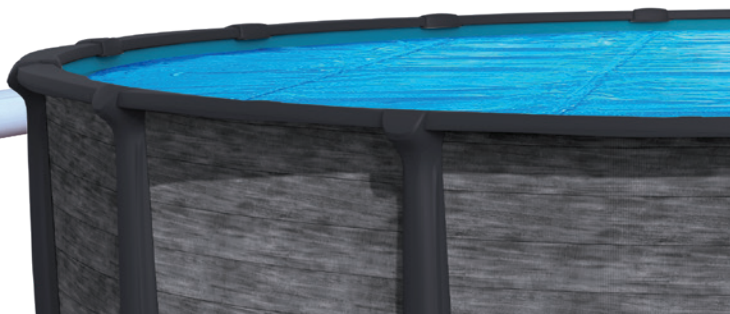

# TOILES HIVERNALES

Faites de polyéthylène haute densité UV, les couvertures hivernales sont légères, en plus d'être faciles à manipuler et à installer. Elles augmentent la durée de vie de la toile imprimée de votre piscine.