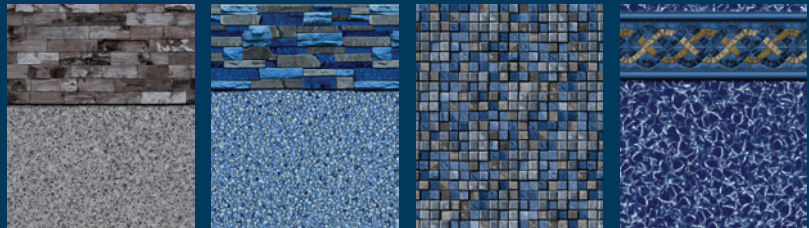

# TOILES DE PISCINES

## Une question de goût !

Nos toiles sont choisies selon les plus hauts standards de l'industrie. L'installation étant un travail délicat, il vaut mieux la confier à des professionnels.

**AquaFab**  
produits de piscine

Reconnues pour leur vinyle de première qualité tant pour les murs que pour les fonds, toutes les toiles AquaFab sont soumises à un contrôle de qualité rigoureux qui garantit un produit exceptionnel.

Kali Zephir Summer Blue Lakota Fidji Island