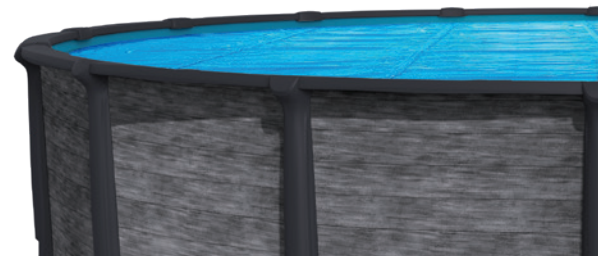

TOILES SOLAIRES

En plus de conserver la chaleur, la toile solaire limite l'évaporation de l'eau et réduit l'utilisation de produits chimiques.