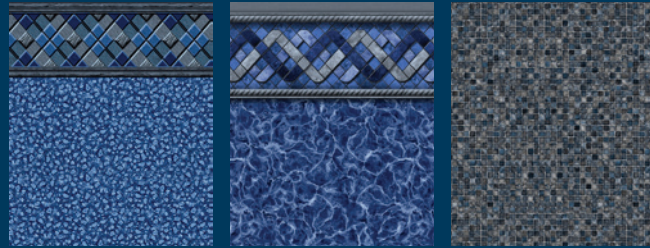

TOILES DE PISCINES

Une question de goût !

Les toiles Cornelius sont conçues pour résister aux climats rigoureux et fabriquées avec les plus récentes technologies en matière d'assemblage assurant un ajustement précis.

Iconic

Nexus

Tilex

latham

Le procédé Ultra Seam de fabrication exclusif à Latham produit des joints plus solides, pratiquement invisibles et plus esthétiques.