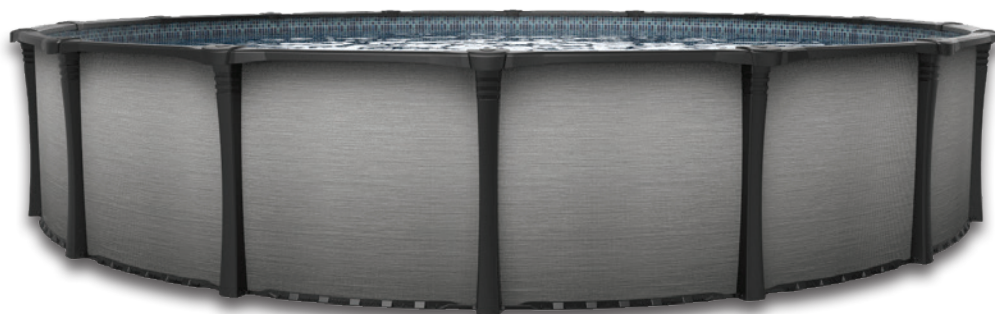

## CHOIX DE MURS DISPONIBLES PISCINES CORNELIUS

Mur FORESTA

Mur HORIZON

Mur MADEIRA

Mur OPTIKA

# ENIGMA Résine

compatible  
**système  
au sel**

Mur 52" (1,33 m)  
en acier galvanisé  
Margelle de 6,5" (16,5 cm)  
Poteau de 6" (15,2 cm)  
Rainure du bas profonde  
et large pour  
une excellente stabilité