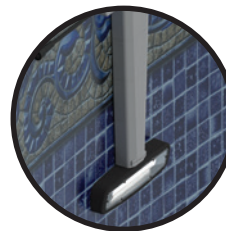

Lumière de marche ou de mur **Innovalite**
par Innovaplas

Lumière de marche **125C**
par Olympic