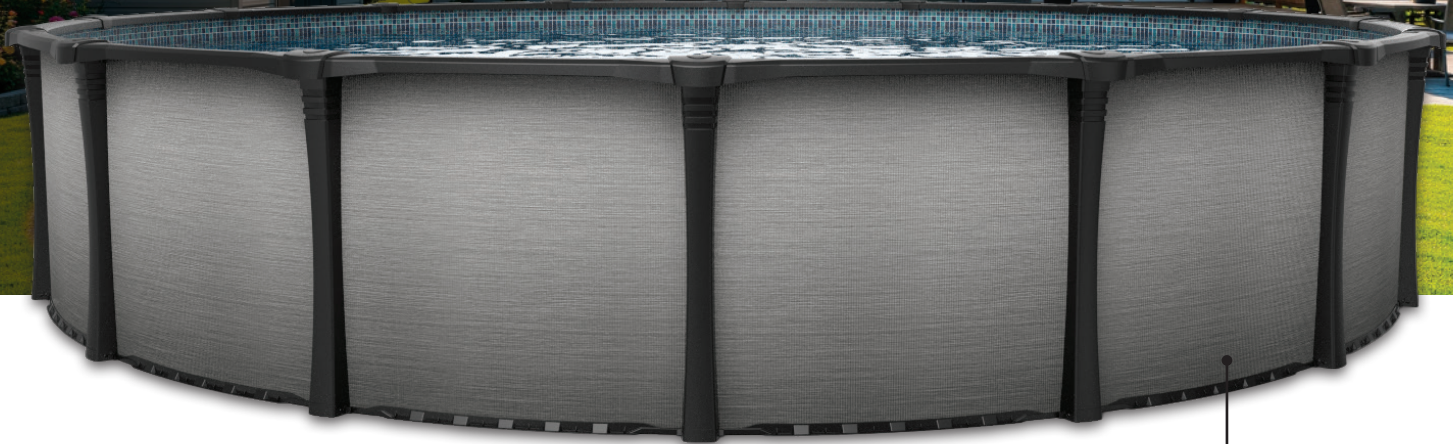

sima^{MD}

PARCO
PISCINES & SPAS

**Piscines
hors terre**

ENIGMA Résine

compatible
**système
au sel**

Rainure du bas profonde
et large pour une excellente stabilité

Mur 52" (1,33 m)
en acier galvanisé

Margelle de
6,5" (16,5 cm)
et poteau en
résine injectée

OPTIONS : SÉRIE STAR, JEUX D'EAU ILLUMINÉS

StarJet

Jet d'eau
rétro éclairé
qui transporte
la lumière

StarFall

Une cascade de
22" (56 cm) rétro
éclairée avec une
barre lumineuse LED

StarGlow

Lumière qui
s'enclenche dans
les poteaux, éclairant
le sol environnant