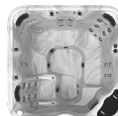

Spécifications des spas BestLife 2023