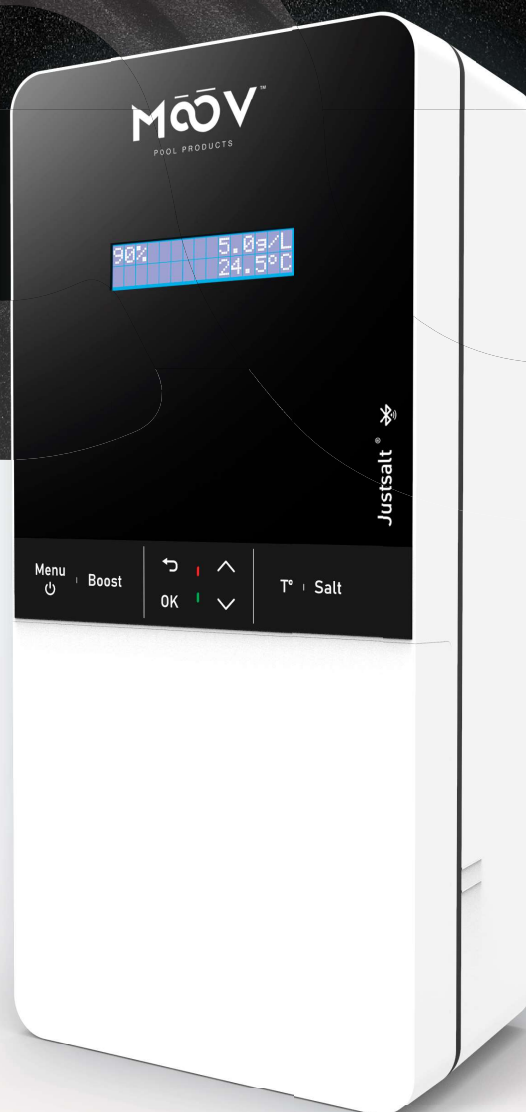

Systeme au sel nouvelle generation pour piscine

3 ans

Une garantie sur
la cellule et le boîtier

Données en temps réel

Température, niveau de sel, durée de vie
de la cellule et niveau du pH*

Mode Hybride

Low salt 1500 ppm
Normal salt à 3000 ppm

La cellule

La durée de vie de la cellule est indiquée en temps réel. Fini les mauvaises surprises!

Porte-Accessoire

Le système au sel Justsalt dispose d'un porte-accessoire pour capter toutes les données sur votre piscine.

- Sonde de sel: vous permet de suivre en temps réel la concentration saline de votre piscine.
- Sonde de température: vous offre une lecture précise de la température de votre eau.
- Anode de mise à la terre: permet une protection accrue contre la corrosion.
- Sonde pH (option): lisez le pH de votre piscine en temps réel.