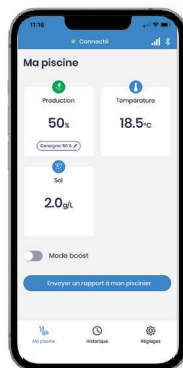

Bluetooth

Téléchargez l'application ePool pour contrôler votre système à distance. Le système enregistrera les données des 6 derniers mois de votre système pour assurer un diagnostic précis en cas de problème et pour fournir des données sur votre piscine.

Moov Justsalt	MC50JUST	MC85JUST	MC130JUST
Volume recommandé NS (litre/gallon)	50 000/15 000	85 000/25 000	140 000/40 000
Volume recommandé LS (litre/gallon)	40 000/10 000	65 000/17 000	93 000/25 000
Garantie	3 ans	3 ans	3 ans