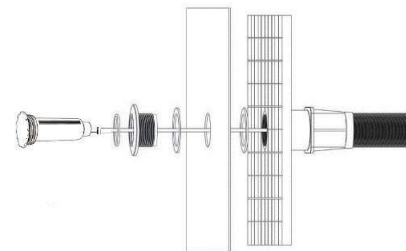

Transformateur VAC certifié avec prise de courant murale et interrupteur. Connectez jusqu'à 6 lumières au total. 12VAC et 14VAC intégré.

Disponibilités

La lumière Mini LED Moov est disponible en deux modèles soit en blanc ou en couleur avec un fil de 25 ou 100 pieds.

L'éclairage LED couleur (RGB) dispose de 15 séquences!

- S'insère dans un retour d'eau 1.5 po
- Se connecte dans un transformateur

Instructions

Cette lumière de piscine à LED est conçue pour être installée dans la plupart des buses à filets 1 ½ pouces de piscines.

La lumière doit être positionnée sur la paroi de la piscine à environ 30 cm du niveau de l'eau de la piscine, dans une zone facilement accessible.

Homologuées cUL pour une utilisation sécuritaire en tout temps.

Fil électrique SJOW pouvant être enterré sous-terre pendant de nombreuses années.

Mini LED	ML12W25	ML12W100	ML12RGB25	ML12RGB100
Longueur Câble	25'	100'	25'	100'
Wattage	12W	12W	12W	12W
Couleur	Blanc 4000K	Blanc 4000K	Couleur (RGB)	Couleur (RGB)
Technologie	LED	LED	LED	LED
Garantie	1 an	1 an	1 an	1 an