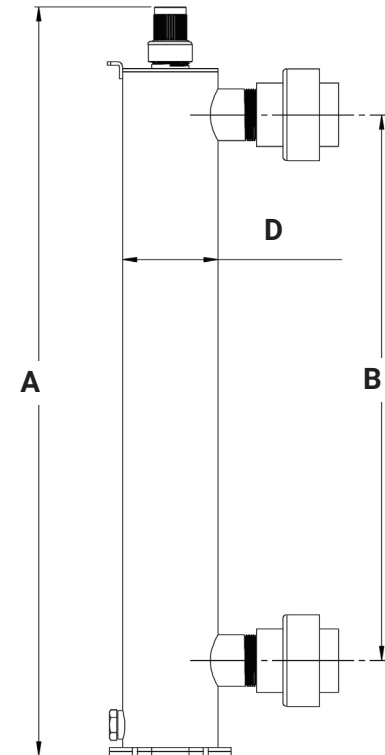

Accédez à notre manuel d'installation ici!

Bouchon de drainage (zincé)

Eau Propre. Vie Pure.
puravidauv.ca

- ◆ Moniteur de lampe intégré - indication sonore et visuelle de la durée de vie de la lampe
- ◆ Chambre en acier inoxydable 316L pour une désinfection par réflexion maximale
- ◆ Bouchon de drainage pour une hivernisation facile avec une anode en zinc
- ◆ Connecteur de lampe à baïonnette facile à utiliser (aucun outil supplémentaire nécessaire)
- ◆ Lampes UV brevetées à revêtement basse pression avec socle en céramique pour une durabilité et une longue durée de vie (10 000 heures)
- ◆ Contrôleur bi-tension à détection automatique pour une utilisation par branchement ou par câble
- ◆ Pour une installation verticale ou horizontale

Dimensions

C

Spécifications de l'équipement

Modèle	PV2-42C	PV2-82C
Débit	42 GPM	82 GPM
	159 lpm	310.4 lpm
	9.5 m ³ /hr	18.6 m ³ /hr
Port Size	1,5 po MNPT	2 po MNPT
Électrique	90-265V/50-60Hz. (cordon d'alimentation IEC inclus)	
Type de prise	Américaine, Nema 5/15, 3 câbles pour tous systèmes 110V	
Watts de lampe	67	101
Lampe de remplacement	PV2RL-600HO	PV2RL-950HO
Manchon de remplacement	PV2RQ-600	PV2RQ-950
Contrôleur de remplacement	PV2RCHO-4.12	
Matériau de la chambre	Acier inoxydable 316L, tube à pression nominal A249 poli et passivé	
Dimensions de la chambre	3,5 x 26,9 po (8.9 x 68.3 cm)	3,5 x 40,7 po (8.9 x 103.4 cm)
Dimensions du contrôleur	8.6 x 4.2 x 4" (21.7 x 10.8 x 10.2 cm)	
Pression d'utilisation	0,7-10,3 bar (10-150 psi)	
Température de l'eau en fonctionnement	2-40° C (36-104° F)	
Rappel de changement de lampe	OUI (affichage LED à 4 chiffres)	
Indicateur visuel d'extinction de la lampe	OUI	
Indicateur sonore d'extinction de la lampe	OUI	
Poids d'expédition	7,9 kg (17,5 lbs)	10,0 kg (22,1 lbs)