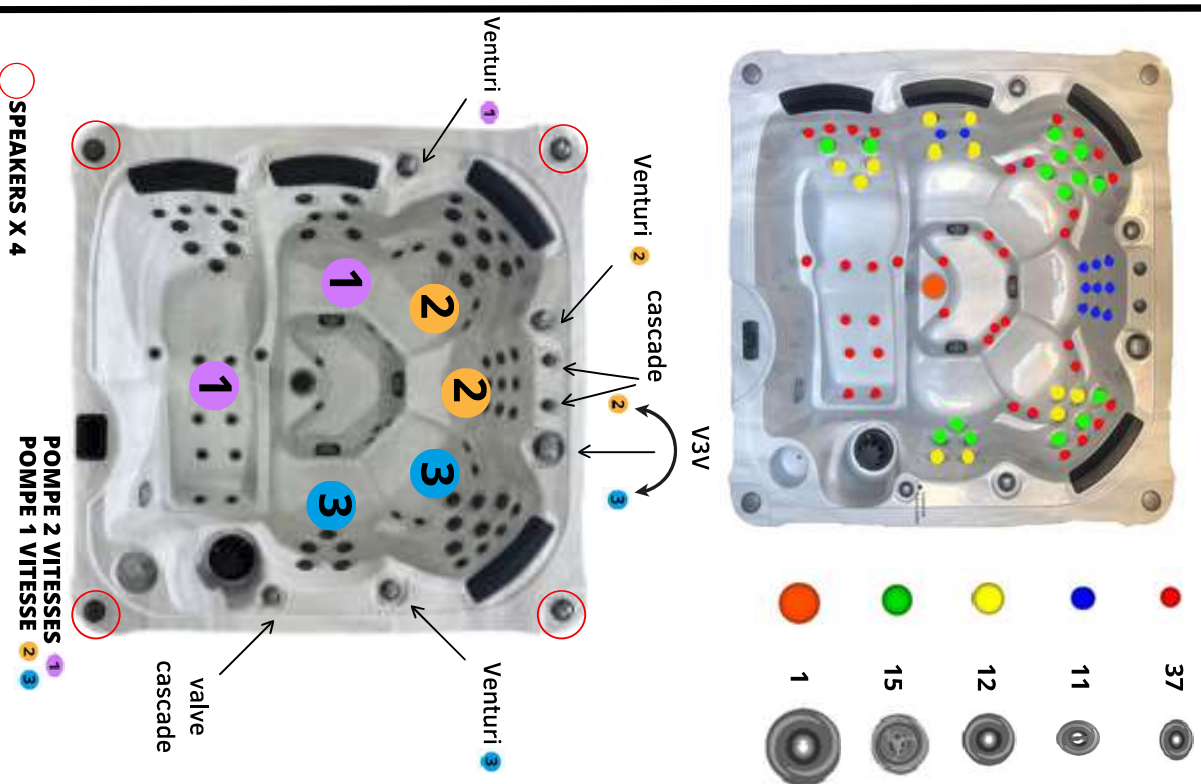

Inclus

- > Couvert de spa 5"/3"
- > Valves de contrôle rétroéclairées
- > Isolant 1-1/2"
- > Lumières de chromothérapie
- > Système de contrôle Gecko
- > 2 fontaines rétroéclairées
- > Clavier K1000
- > Bluetooth audio sans caisson
- > Sceau à champagne

Bluetooth Audio

Clavier Tactile
K1000

Ligne d'Eau DEL

OPTIONS

Wi-Fi In.Touch2

Ozone / UV

Ozone

FICHE PRODUIT : 915

DIMENSION

BRANCHEMENT

JETS : 72

83"X83"X37"

GECKO