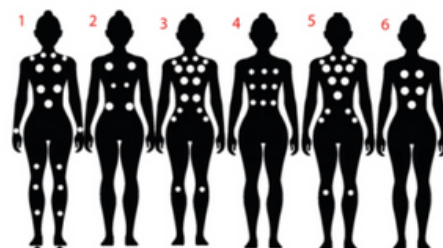

PARTY | 900

0915 **JETS** 72 **POMPES EAU** 2

83" x 83" x 37"
6 Places : 1 chaise longue, 5 sièges
Poids : 4498 lbs plein | 750 lbs vide
Volume : 1450 litres

Technique

- > 1 pompe bi-vitesse : 3hp | 7bhp
- > 1 pompe mono-vitesse : 3hp | 7bhp
- > Électricité : 240V | GFCI 60A

FINITION EXTÉRIEURE

Grey Marble

COULEUR DE L'ACRYLIQUE

Storm Cloud Midnight Canyon Tuscan Sun Sterling Silver Smokey Mountain

*Des frais peuvent s'appliquer selon le choix des couleurs.

ÉQUIPEMENTS DE SÉRIE