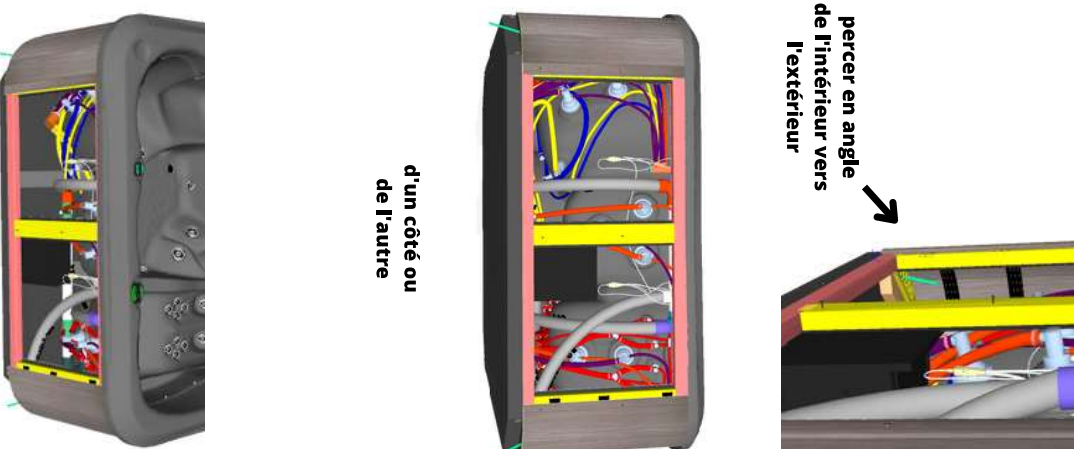

Inclus

- > Couvert de spa 5"/3"
- > Valves de contrôle rétroéclairées
- > Isolant 1-1/2"
- > Lumières de chromothérapie
- > Système de contrôle Gecko
- > 2 fontaines rétroéclairées
- > Clavier K1000
- > Bluetooth audio sans caisson
- > Sceau à champagne

DIMENSION

BRANCHEMENT

JETS : 72

83"X83"X37"

GECKO