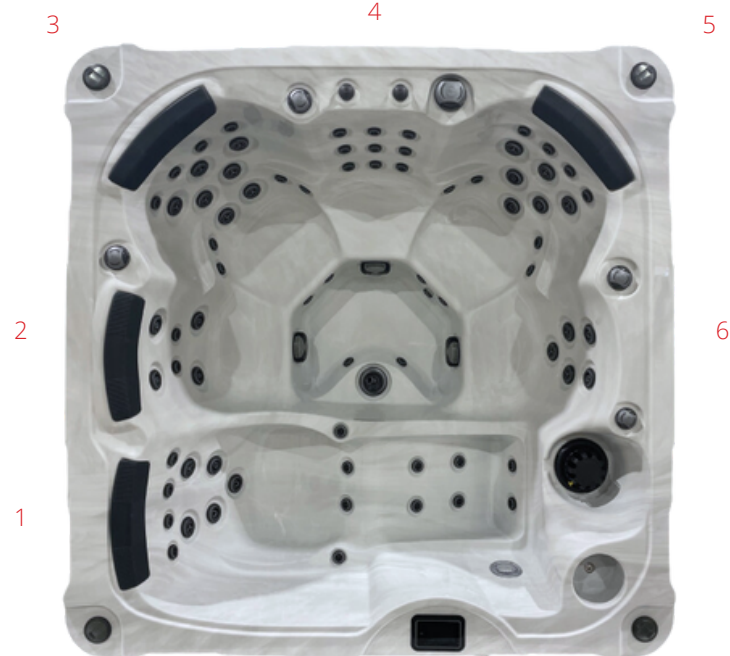

PARTY | 900

0915 **JETS** 72 **POMPES EAU** 2

83" x 83" x 37"
6 Places : 1 chaise longue, 5 sièges
Poids : 4498 lbs plein | 750 lbs vide
Volume : 1450 litres

Technique

- > 1 pompe bi-vitesse : 3hp | 7bhp
- > 1 pompe mono-vitesse : 3hp | 7bhp
- > Électricité : 240V | GFCI 60A

Inclus

- > Couvert de spa 5"/3"
- > Valves de contrôle rétroéclairées
- > Isolant 1-1/2"
- > Lumières de chromothérapie
- > Système de contrôle Gecko
- > 2 fontaines rétroéclairées
- > Clavier K1000
- > Bluetooth audio sans caisson
- > Sceau à champagne

DIMENSION

BRANCHEMENT

JETS : 72

83"X83"X37"

GECKO