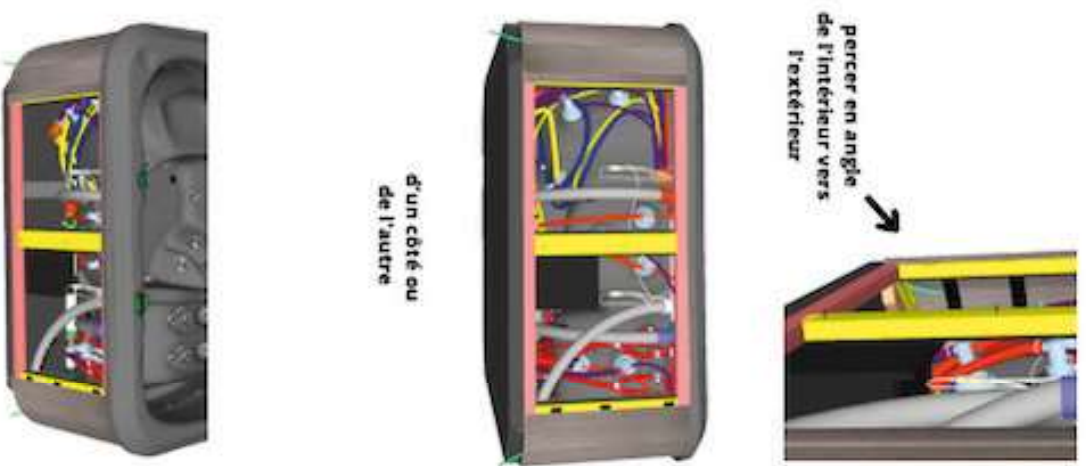

Technique

- > 1 pompe bi-vitesse : 3hp | 7bhp
- > 1 pompe mono-vitesse : 3hp | 7bhp
- > Électricité : 240V | GFCI 60A

Inclus

- > Couvert de spa 5"/3"
- > Valves de contrôle rétroéclairées
- > Isolant 1-1/2"
- > Lumières de chromothérapie
- > Système de contrôle Gecko
- > 2 fontaines rétroéclairées
- > Sceau à champagne
- > Clavier K1000
- > Wifi In-Touch 2
- > Waterline led
- > Ozone

83"X83"X37"

DIMENSION

BRANCHEMENT

JETS : 78