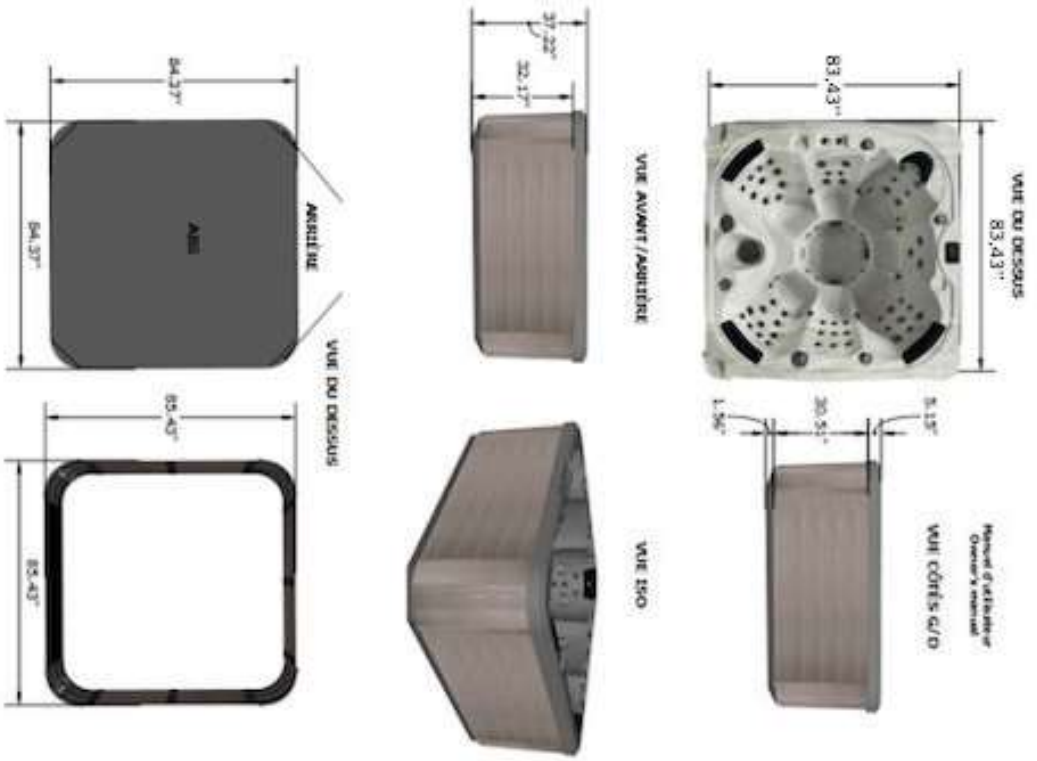

Technique

- > 1 pompe bi-vitesse : 3hp | 7bhp
- > 1 pompe mono-vitesse : 3hp | 7bhp
- > Électricité : 240V | GFCI 60A

Inclus

- > Couvert de spa 5"/3"
- > Valves de contrôle rétroéclairées
- > Isolant 1-1/2"
- > Lumières de chromothérapie
- > Système de contrôle Gecko
- > 2 fontaines rétroéclairées
- > Sceau à champagne
- > Clavier K1000
- > Wifi In-Touch 2
- > Waterline led
- > Ozone

83"X83"X37"

DIMENSION

BRANCHEMENT

JETS : 78