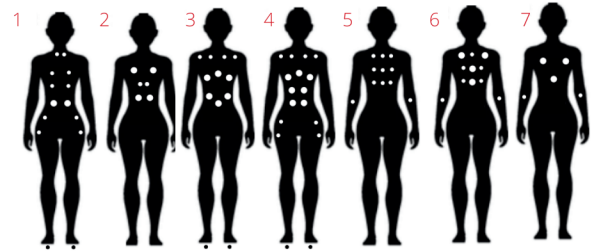

PARTY | 900

0945

JETS
78

POMPES EAU
2

83" x 83" x 37"

7 Places : 7 sièges

Poids : 4498 lbs plein | 750 lbs vide

Volume : 1450 litres

Technique

- > 1 pompe bi-vitesse : 3hp | 7bhp
- > 1 pompe mono-vitesse : 3hp | 7bhp
- > Électricité : 240V | GFCI 60A

Inclus

- > Couvert de spa 5"/3"
- > Valves de contrôle rétroéclairées
- > Isolant 1-1/2"
- > Lumières de chromothérapie
- > Système de contrôle Gecko
- > 2 fontaines rétroéclairées
- > Sceau à champagne
- > Clavier K1000
- > Wifi In-Touch 2
- > Waterline led
- > Ozone

FINITION EXTÉRIEURE

Grey Marble

COULEUR DE L'ACRYLIQUE

Storm Cloud Midnight Canyon Tuscan Sun Sterling Silver Smokey Mountain

*Des frais peuvent s'appliquer selon le choix des couleurs.

ÉQUIPEMENTS DE SÉRIE

83"X83"X37"

DIMENSION

BRANCHEMENT

JETS : 78